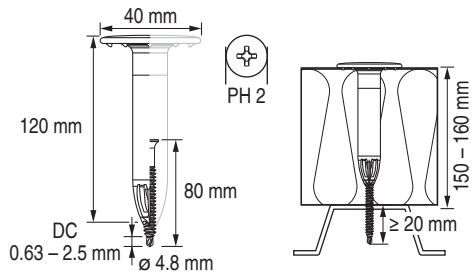

2042421
01.08.2013

S-IDP 4.8C/40x160 # 2039420

Duplex coated

2042421