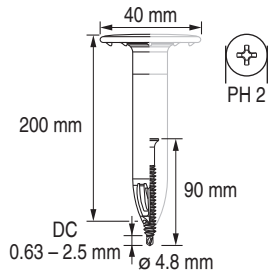

# S-IDP 4.8C/40x250 # 2039429

Duplex coated

2042430