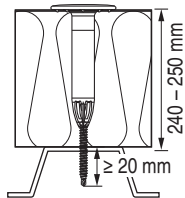

# S-IDP 4.8C/40x250 # 2039429

Duplex coated

2042430