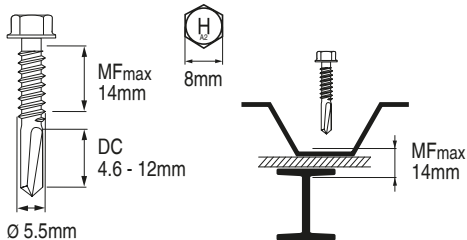

S-MD 05 S 5.5 x 40

290368

Rostfrei / Inox / Stainless A2

2009303