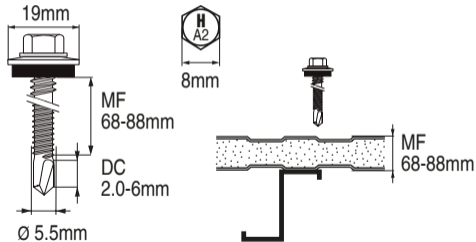

S-CD 63S 5.5x116

413349