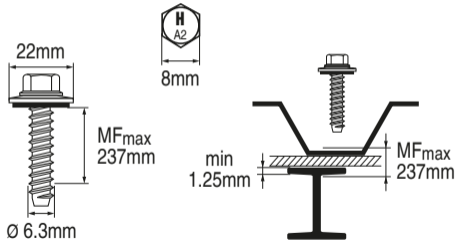

S-MP 74S 6.3x250

403189

Rostfrei / Inox / Stainless A2

2081898